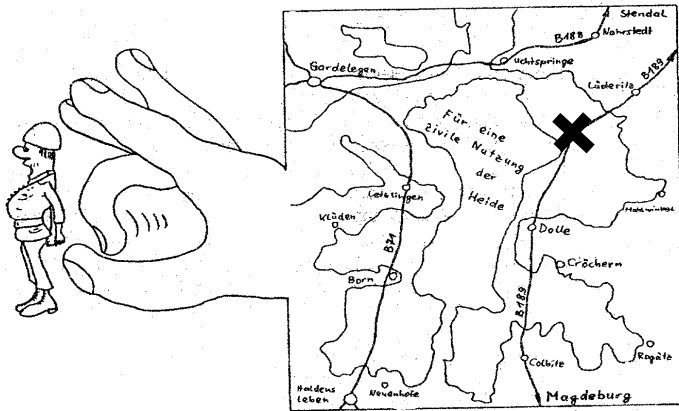

OFFENE HEIDE

An jedem ersten Sonntag im Monat gehen wir in die
Colbitz-Letzlinger Heide.

Wir nehmen sie damit Stück für Stück symbolisch in
Besitz und erfüllen sie mit friedlichem Leben.

Nächster Friedensweg, der 254.:

Sonntag, 03 August 2014, 14 Uhr

Landsberg

(B 189 zwischen Dolle und Lüderitz)

**5 km Wanderung
zu Beginn der Blüte des Heidekrauts**

Infopunkte zum Aktionstag 23. August 2014

Vom 17. bis 24. August gibt es nun schon das 3. Diskussions-Aktions
Camp „War starts here“ (der Krieg beginnt hier).

Am Aktionstag gibt es zusätzlich Infopunkte (Mahnwachen) an folgen-
den Stellen:

- in **Dolle** am **Denkmal** direkt an der B189 von 9 bis 22 Uhr
zwischen Dolle und Lüderitz jeweils bereits ab Freitag, 11.55 Uhr bis
Sonnabend 23 Uhr