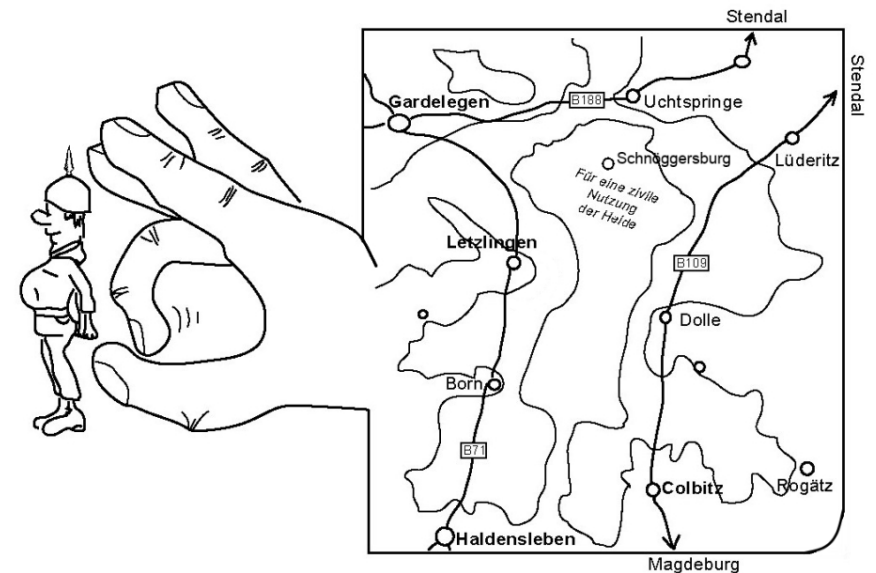

OFFENE HEIDE

Findest Du die acht Unterschiede?

An jedem ersten Sonntag im Monat gehen wir in die Colbitz-Letzlinger Heide. Wir nehmen sie damit Stück für Stück symbolisch in Besitz und erfüllen sie mit friedlichem Leben.

Nächster Friedensweg, der 252.:
Sonntag, 01. Juni 2014, 14 Uhr
Waldhaus Forst
(B 71 zwischen Letzlingen und Gardelegen)
Friedensweg zum Kindertag
Basteln
bis zu 5 km Waldspaziergang

Kontaktadressen und Mitfahrbörsen für OFFENE HEIDE: