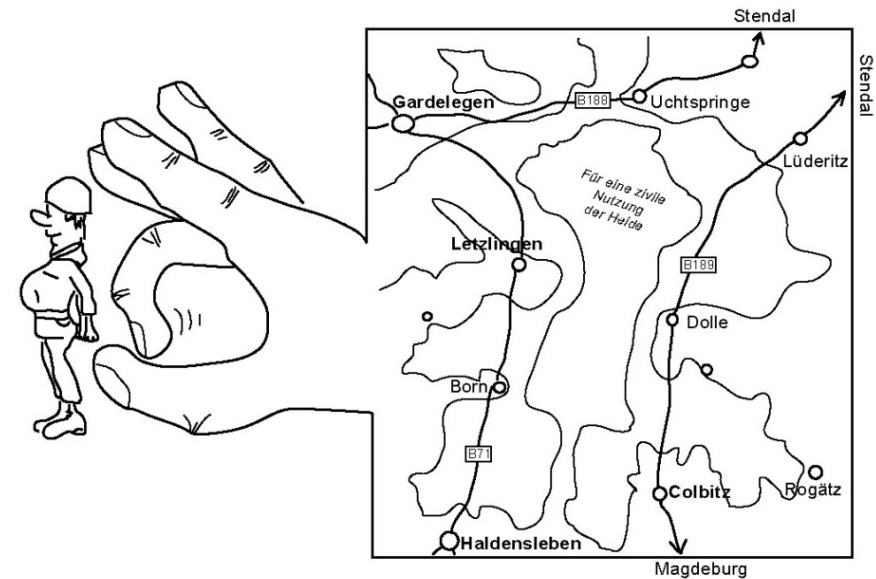

OFFENE HEIDE

Findest Du die acht Unterschiede?

An jedem ersten Sonntag im Monat gehen wir in die Colbitz-Letzlinger Heide. Wir nehmen sie damit Stück für Stück symbolisch in Besitz und erfüllen sie mit friedlichem Leben.

Nächster Friedensweg, der 252.:
Sonntag, 01. Juni 2014, 14 Uhr
Waldhaus Forst
(B 71 zwischen Letzlingen und Gardelegen)
Friedensweg zum Kindertag
Basteln
bis zu 5 km Waldspaziergang

Kontaktadressen und Mitfahrbörsen für OFFENE HEIDE: